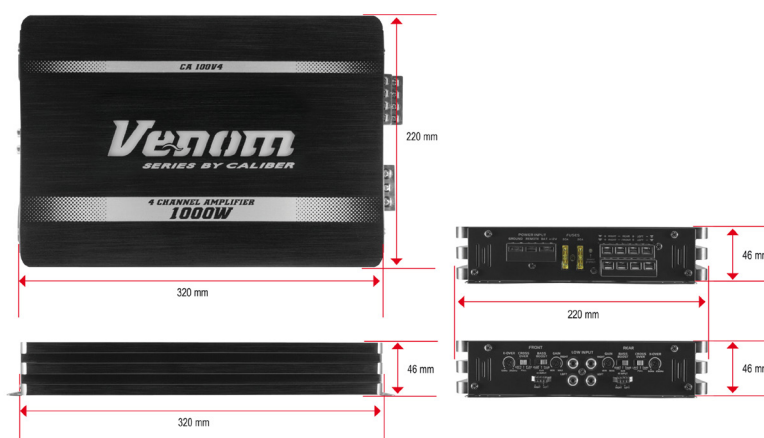

### RMS Ausgangsleistung @ 14,4V:

4x 50W/4Ω or 2x 150W/4Ω (gebrückt)

Beleuchtete Venom Logo

RCA eingang

RCA ausgang

Hohe Level Eingänge

Bass (0-6-12dB • 45Hz)

Variable Eingangsempfindlichkeit

Überlast-und thermal

Abmessungen: 320(W) x 220(D) x 46(H) mm

8 714505 043005

**WWW.CALIBER.NL**

Parallelweg 2a • 4261 GA Wijk en Aalburg • The Netherlands • Tel: +31 416-699 000 • Fax: +31 416-699 001