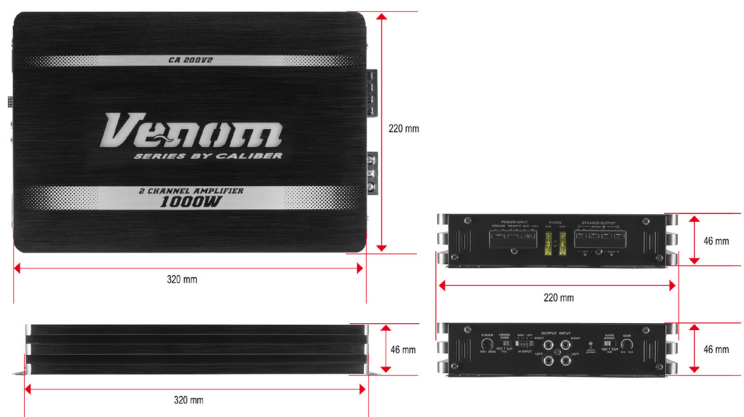

### Max Ausgangsleistung @ 14,4V:

2x 300W/4Ω or 1x 1000W/4Ω (gebrückt)

### RMS Ausgangsleistung @ 14,4V:

2x 100W/4Ω or 1x 320W/4Ω (gebrückt)

Beleuchtete Venom Logo

RCA eingang

RCA ausgang

Hohe Level Eingänge

Bass (0-6-12dB • 45Hz)

Variable Eingangsempfindlichkeit

Überlast-und thermal

Abmessungen: 320(W) x 220(D) x 46(H) mm

[WWW.CALIBER.NL](http://WWW.CALIBER.NL)

Parallelweg 2a • 4261 GA Wijk en Aalburg • The Netherlands • Tel: +31 416-699 000 • Fax: +31 416-699 001