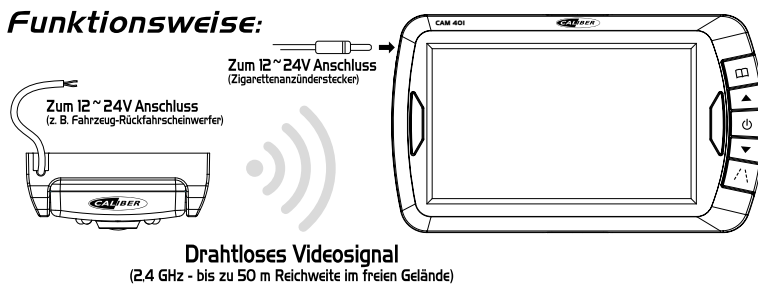

Einschl. 10 cm (4,3") TFT-Farbdisplay mit Saugnapfhalterung, frei verstellbarem Arm und Monitor-Schnellverschluss

Separat erhältlich:
CAM 401E
Zusatzkamera für das CAM401-System

CAM 401

Drahtloses, digitales Rückfahrkamerasystem mit 10 cm (4,3") TFT-Monitor

Einschl. einer Kamera

mit auf dem Bildschirm Richtlinie Option

Zwischen Kamera und Monitor sind keine Kabel erforderlich, da die Kamera das Videosignal drahtlos zum Monitor sendet.

Funktionsweise:

Das Gerät ist für den Einsatz im Freien geeignet

Monitor:

- 10 cm (4,3") TFT-Farbdisplay
- Auflösung 480 (B) x 272 (H)
- 12~24 V Eingangsspannung (Zigarettenanzünderstecker)
- Digitaler, drahtloser Empfänger (2,4 GHz)
- Mit Saugnapfhalterung, einschließlich frei verstellbarem Arm und Monitor-Schnellverschluss

Kamera:

- 12~24 V Eingangsspannung
- Digitaler, drahtloser Sender (2,4 GHz - bis zu 50 m Reichweite im freien Gelände)
- Wasser- und Witterungsfest (IP66)
- Autofokus und Weißabgleich
- 6 UV-LEDs

WWW.CALIBER.NL