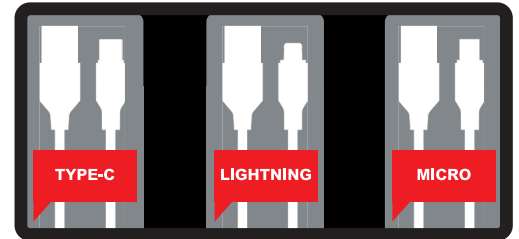

CALIBER
IN CHARGE

CL-SET · COUNTER DISPLAY

Enthält / Bevat:

10x
CL-UC
USB > Type-C

10x
CL-UL
USB > Lightning

10x
CL-UM
USB > Micro-USB

- Charge and Data sync
- 2.4A Max current
- Length 1m
- 100% Copper
- High quality nylon sleeve

- Charge et synchronisation des données
- 2.4A Courant maximum
- Longueur 1m
- 100% Cuivre
- Gaine en nylon de haute qualité

CALIBER

CALIBER
IN CHARGE

CL-SET · COUNTER DISPLAY

Enthält / Bevat:

10x
CL-UC
USB > Type-C

10x
CL-UL
USB > Lightning

10x
CL-UM
USB > Micro-USB

- Lade- und Datensynchronisierung
- 2.4A Maximalstrom
- Länge 1m
- 100% Kupfer
- Hochwertiger Nylonhülle

- Laden en data synchroniseren
- 2.4A Maximale stroom
- Lengte 1m
- 100% Koper
- Hoge kwaliteit nylon mantel