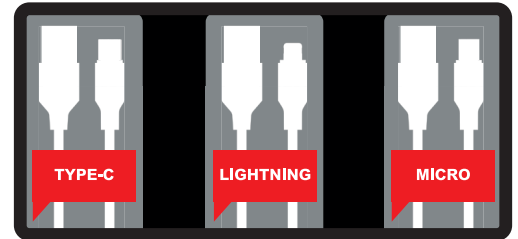

CALIBER
IN CHARGE

CL-SET · COUNTER DISPLAY

Enthält / Bevat:

10x
CL-UC
USB > Type-C

10x
CL-UL
USB > Lightning

10x
CL-UM
USB > Micro-USB

- Charge and Data sync
- 2.4A Max current
- Length 1m
- 100% Copper
- High quality nylon sleeve

- Charge et synchronisation des données
- 2.4A Courant maximum
- Longueur 1m
- 100% Cuivre
- Gaine en nylon de haute qualité

CALIBER

CALIBER
IN CHARGE

CL-SET · COUNTER DISPLAY

Enthält / Bevat:

10x
CL-UC
USB > Type-C

10x
CL-UL
USB > Lightning

10x
CL-UM
USB > Micro-USB

- Lade- und Datensynchronisierung
- 2.4A Maximalstrom
- Länge 1m
- 100% Kupfer
- Hochwertiger Nylonhülle

- Laden en data synchroniseren
- 2.4A Maximale stroom
- Lengte 1m
- 100% Koper
- Hoge kwaliteit nylon mantel