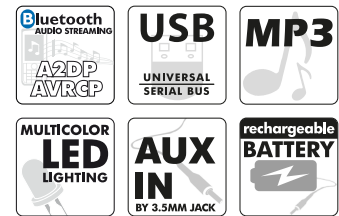

SPÉCIFICATIONS

- Spécifications
- Technologie sans fil Bluetooth (Jusqu'à 10 m de portée - Bluetooth v4.2)
 - Prend en charge les profils A2DP et AVRCP
 - Lecture USB (jusqu'à 32 Go)
 - TWS : Associez deux HBB460BT pour un son plus large et plus fort
 - 150W Puissance totale max. du haut-parleur
 - Batterie rechargeable intégrée 4400mAh - jusqu'à 6 heures
 - Boutons de contrôle pour : Play, pause, prev./vol -, next/vol+, mode, lien
 - Prise d'entrée audio intégrée de 3,5 mm (pour une connexion câblée optionnelle, câble inclus)
 - Entrée Jack 1/4»(6,3mm) intégrée pour microphone filaire (non inclus, HPG-MIC1 vendu séparément)
 - Eclairage LED multicolore
 - Compatible avec les smartphones Bluetooth, tablettes, ordinateurs et carnets de notes
 - Facturation par micro-USB (câble inclus)
 - Dimensions : 553(L) x 178(P) x 239(H) mm

Equipped with RGB LED party lighting. Adjustable and switchable ON/OFF

Extra BASS by passive radiators

Easy carrying step (re-moveable)

PORTABLE BLUETOOTH® SPEAKER WITH
AUX-IN, USB , A BUILT-IN BATTERY
INCREDIBLE SOUND

HBB 460BT

SPEZIFIKATIONEN

- Drahtlose Bluetooth®-Technologie (Bis zu 10m Reichweite - Bluetooth v4.2)
- Unterstützt das A2DP- und AVRCP-Profil
- Wiedergabe über USB (bis zu 32 GB)
- TWS: Zwei HBB460BTs für einen breiteren und lautereren Klang.
- 150W Max. Gesamtlautstärke des Lautsprechers
- Eingebaute wiederaufladbare Batterie 4400mAh - bis zu 6 Stunden
- Bedienelemente an der Vorderseite: Abspielen, Pause, Voransicht voll -, weiter/vol+, Modus, Link
- Eingebauter 3,5-mm-Audioeingang (für optionalen kabelgebundenen Anschluss, inkl. Kabel)
- Eingebauter 6,3 mm (1/4") Klinkeneingang für kabelgebundenes Mikrofon (nicht enthalten, HPG-MIC1 separat erhältlich)
- Mehrfarbige LED-Beleuchtung
- Kompatibel mit Bluetooth-Smartphones, Tablets, PCs und Notebooks
- Aufladung über Mikro-USB (Kabel im Lieferumfang enthalten)
- Größe: 553(B) x 178(T) x 239(H) mm