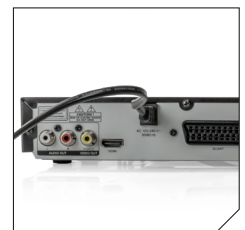

3 ways to connect: HDMI, Scart or composite (RCA audio/video)