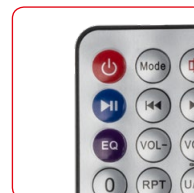

Schalttafel: SD-, USB-Eingangs- und Wiedergabesteuerungen

Mikrofon enthalten

Einfacher Tragegriff

Leicht

Fernbedienung enthalten

Stehen

Spezifikationen:

Drahtlose Bluetooth® Technologie (bis zu 10m Reichweite - Bluetooth v4.2)

Unterstützt A2DP & AVRCP-Profil

Spielt USB und MicroSD (bis zu 32 GB)

LED-Bildschirm und Ladeanzeige

Maximale Lautsprecherleistung 60W

Eingebauter Akku (bis zu 7 Stunden)

Tasten für: ON / OFF Previous / Next, Play / Pause, Wiederholung, Treble, Bass, Lautstärke, Mikrofonlautstärke, Mikrofon. Echo, Mikrofon. Höhen und Mikrofon. Bass