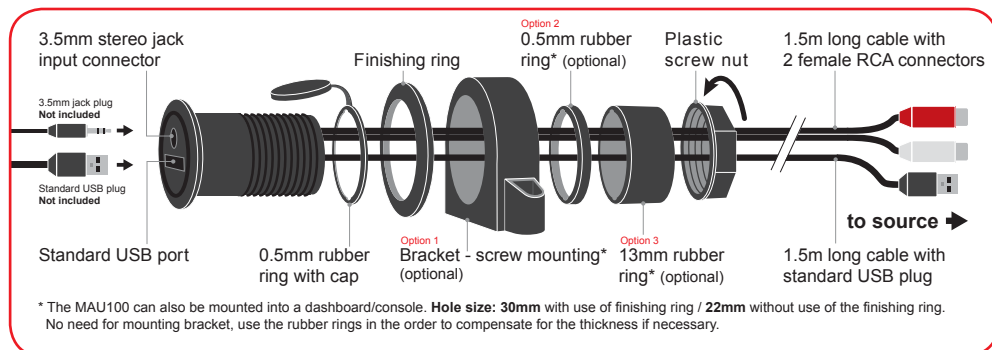

## Spritzwassergeschützter 3.5 mm AUX-Eingang nach RCA + USB-Verlängerung

- Bietet einen Anschluss mit 3,5 mm Eingangsbuchse + verlängert einen USB-Eingang
- Kann an eine Quelle mit RCA- und USB-Eingang angeschlossen werden
- Kabellänge: 1,5 m
- Montage mit der Halterung oder direkt in das Armaturenbrett/Konsole  
(Ausschnittsgröße: Mit Verkleidungsring ø30 mm/ohne Verkleidungsring ø22 mm)