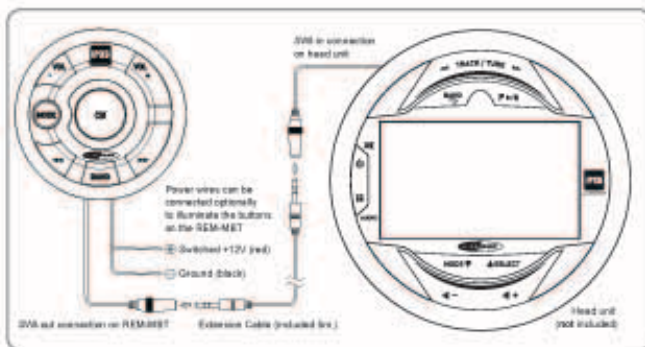

Seetauglichkeit:

- Wasserfest (IPx6)
- UV-beständig (ASTM D4329-057.2.2)
- Salzresistent (ASTM B117-2011)

Kabelgestützter SWI-Anschluss für 3,5 mm Jack
Beleuchtete Tasten (optional zum Verbinden)
5 m Verlängerungskabel

Teilweise versunkene Installation
(inkl. Installationsteile)

Abmessungen:

- Ø 61 mm x 46 mm (Ø 2,4" x 1,8")
- Installationstiefe: 29,6 mm (1,2")
- Durchmesser Ausschnitt: 51 mm (2")

Kompatibel mit den Caliber Marinegeräten:
MRM 640BT
MRM 641BT