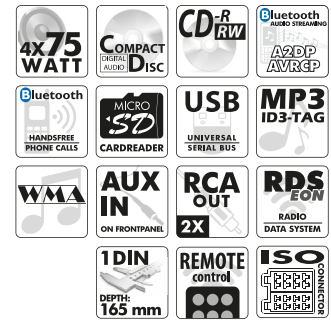

- Puissance maximale 4x 75W
- Éclairage des touches personnalisable (7 couleurs au choix pré-réglées ou vario-color automatique)
- Lecteur clé USB et carte Micro SD (jusqu'à 32GB)
- CD, MP3 et WMA
- ID3-tag
- Entrée auxiliaire 3.5mm jack stéréo
- Technologie sans fil Bluetooth® (kit main libre, micro externe)
- A2DP + AVRCP audiostreaming
- Preselection 18FM
- Fonction RDS EON
- Équaliseur avec 3 bandes préprogrammées
- Sortie RCA
- Télécommande
- Façade fixe
- Connecteur ISO intégré

8 714505 045177

Micro SD and USB reader  
(SD card and USB **not** incl.)

Remote control included

Depth: 165mm

CAR RADIO WITH CD/USB/SD -  
FM TUNER, AUX-INPUT AND  
BLUETOOTH® WIRELESS TECHNOLOGY

Bluetooth

External handsfree microphone  
for optimal sound performance and less environmental noise

**Customizable key illumination**  
7 available color schemes

- Maximaal vermogen 4x 75WATT
- Aanpasbare toetsverlichting (7 vooraf ingestelde kleurenschema's of auto. wisselen)
- Speelt USB en micro SD af (tot 32GB)
- CD, MP3 en WMA afspelen
- ID3-Tag
- Aux-in 3,5mm stereo-aansluiting
- Draadloze Bluetooth® technologie (handsfree bellen, externe microfoon)
- A2DP + AVRCP audiostreaming
- 18FM-voorinstellingen
- RDS EON-radiofunctie
- 3-bands equalizer voor ingesteld
- RCA-uitgang voor en achter
- Afstandsbediening
- Vast paneel
- Ingebouwde ISO-connector