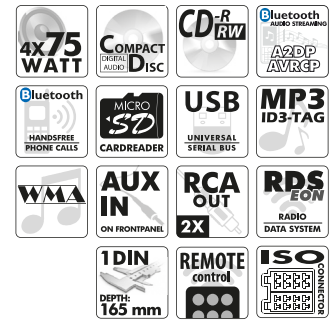

CAR RADIO WITH CD/USB/SD -  
FM TUNER, AUX-INPUT AND  
BLUETOOTH® WIRELESS TECHNOLOGY

Bluetooth

External handsfree microphone  
for optimal sound performance and less environmental noise

**Customizable key illumination**  
7 available color schemes

Red	Green	Blue	Orange
Cyan	Purple	White	Auto. (switches between color schemes)

## RCD 125BT

- Max power 4x 75WATT
- Customizable key illumination (7 preset color schemes or auto. switch)
- Plays USB and micro SD (up to 32GB)
- CD, MP3 and WMA playback
- ID3-Tag
- Aux-in 3,5mm stereo jack
- Wireless Bluetooth® technology (hands free calls, ext. microphone)
- A2DP + AVRCP audiostreaming
- 18FM presets
- RDS EON radio function
- 3 band preset equalizer
- Front and rear RCA output
- Remote control
- Feste Frontplatte
- Built-in ISO connector

- Puissance maximale 4x 75W
- Éclairage des touches personnalisable (7 couleurs au choix pré-réglées ou vario-color automatique)
- Lecteur clé USB et carte Micro SD (jusqu'à 32GB)
- CD, MP3 et WMA
- ID3-tag
- Entrée auxiliaire 3.5mm jack stéréo
- Technologie sans fil Bluetooth® (kit main libre, micro externe)
- A2DP + AVRCP audiostreaming
- Preselection 18FM
- Fonction RDS EON
- Équaliseur avec 3 bandes préprogrammées
- Sortie RCA
- Télécommande
- Façade fixe
- Connecteur ISO intégré