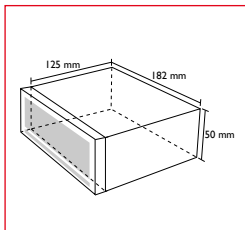

RMD 120BT

USB/SD - FM tuner, AUX-eingang und Bluetooth® Wireless Technologie

Tiefe: 125mm