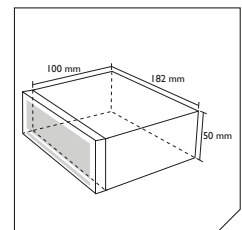

Depth: 100mm