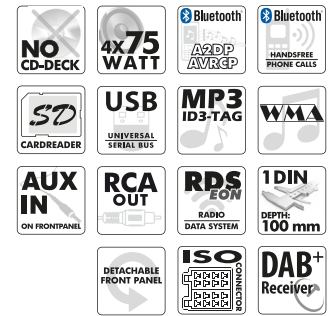

CAR RADIO WITH DAB+/FM TUNER,
USB/SD, AUX-INPUT AND
BLUETOOTH® WIRELESS TECHNOLOGY

**RETRO LOOK
CHROME FINISH**

External handsfree microphone
for optimal sound performance and less environmental noise

Bluetooth

Protruding buttons and screen

RMD 120DAB-BT

No CD-deck

- Max power 4x 75WATT
- LCD display
- Plays USB and SD (up to 16GB)
- MP3 and WMA playback
- ID3-Tag
- Aux-in 3,5mm stereo jack
- Wireless Bluetooth® technology (handsfree calls, external microphone)
- A2DP + AVRCP audiostreaming
- DAB+/FM tuner (incl. active DAB+ screen mount antenna)
- 18DAB+/18FM presets
- RDS EON radio function
- 4 band preset equalizer
- RCA output
- Detachable frontpanel
- ISO connector

Sans mécanisme CD

- Puissance maximale 4x 75W
- LCD Display
- Lecture clé USB et carte SD (jusqu'à 16Go)
- MP3 et WMA
- ID3-Tag
- Entrée auxiliaire 3.5mm jack stéréo
- Technologie sans fil Bluetooth® (kit main libre, micro externe)
- A2DP + AVRCP audiostreaming
- Tuner DAB+/ FM (incl. Antenne active pour montage sur écran DAB+)
- Presets 18DAB+/18FM
- Fonction RDS EON
- Égaliseur avec 4 bandes préprogrammées
- Sortie RCA
- Façade détachable
- Connecteur ISO

Geen CD-deck

- Maximaal vermogen 4x 75WATT
- LCD-scherm
- Speelt USB en SD af (tot 16GB)
- CD, MP3 en WMA weergave
- ID3-Tag
- Aux-in 3,5mm stereo-aansluiting
- Draadloze Bluetooth® technologie (handsfree bellen, externe microfoon)
- A2DP + AVRCP audiostreaming
- DAB+/FM-tuner (incl. actieve DAB+ raamantenne)
- 18DAB+/18FM voorkeuzes
- RDS EON-radiofunctie
- 4-bands equalizer voor ingesteld
- RCA-uitgang
- Afneembaar frontpaneel
- ISO-connector