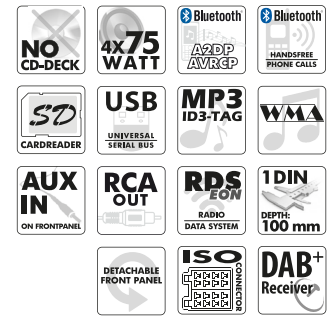

Sans mécanisme CD

- Puissance maximale 4x 75W
- LCD Display
- Lecture clé USB et carte SD (jusqu'à 16Go)
- MP3 et WMA
- ID3-Tag
- Entrée auxiliaire 3.5mm jack stéréo
- Technologie sans fil Bluetooth® (kit main libre, micro externe)
- A2DP + AVRCP audiostreaming
- Tuner DAB+/ FM (incl. Antenne active pour montage sur écran DAB+)
- Presets 18DAB+/18FM
- Fonction RDS EON
- Égaliseur avec 4 bandes préprogrammées
- Sortie RCA
- Façade détachable
- Connecteur ISO

8 714505 047935

SD and USB reader
(SD card and USB **not** incl.)

Depth: 100mm

DAB+ screen mount antenna (self adhesive - see through)

CAR RADIO WITH DAB+/FM TUNER,
USB/SD, AUX-INPUT AND
BLUETOOTH® WIRELESS TECHNOLOGY

**RETRO LOOK
CHROME FINISH**

External handsfree microphone
for optimal sound performance and less environmental noise

Bluetooth

Protruding buttons and screen

RMD 120DAB-BT

Kein CD-Deck

- Maximale Leistung 4x 75WATT
- LCD-Anzeige
- Wiedergabe von USB und SD (bis zu 16 GB)
- CD-, MP3- und WMA-Wiedergabe
- ID3-Tag
- 3,5-mm-Stereoklinke mit Aux-Eingang
- Drahtlose Bluetooth®-Technologie (Freisprechen, externes Mikrofon)
- A2DP + AVRCP-Audio-Streaming
- DAB+/FM-Tuner (inkl. aktiver DAB+ Antenne für die Bildschirmmontage)
- 18DAB+/18FM-Voreinstellungen
- RDS EON-Radiofunktion
- 4-Band-Equalizer-Voreinstellung
- RCA-Ausgang
- Abnehmbares Bedienteil
- ISO-Stecker

Geen CD-deck

- Maximaal vermogen 4x 75WATT
- LCD-scherm
- Speelt USB en SD af (tot 16GB)
- CD, MP3 en WMA weergave
- ID3-Tag
- Aux-in 3,5mm stereo-aansluiting
- Draadloze Bluetooth® technologie (handsfree bellen, externe microfoon)
- A2DP + AVRCP audiostreaming
- DAB+/FM-tuner (incl. actieve DAB+ raamantenne)
- 18DAB+/18FM voorkeuzes
- RDS EON-radiofunctie
- 4-bands equalizer voor ingesteld
- RCA-uitgang
- Afneembaar frontpaneel
- ISO-connector