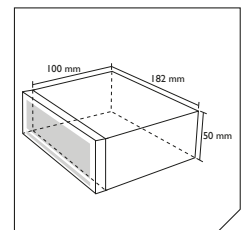

Depth: 100mm